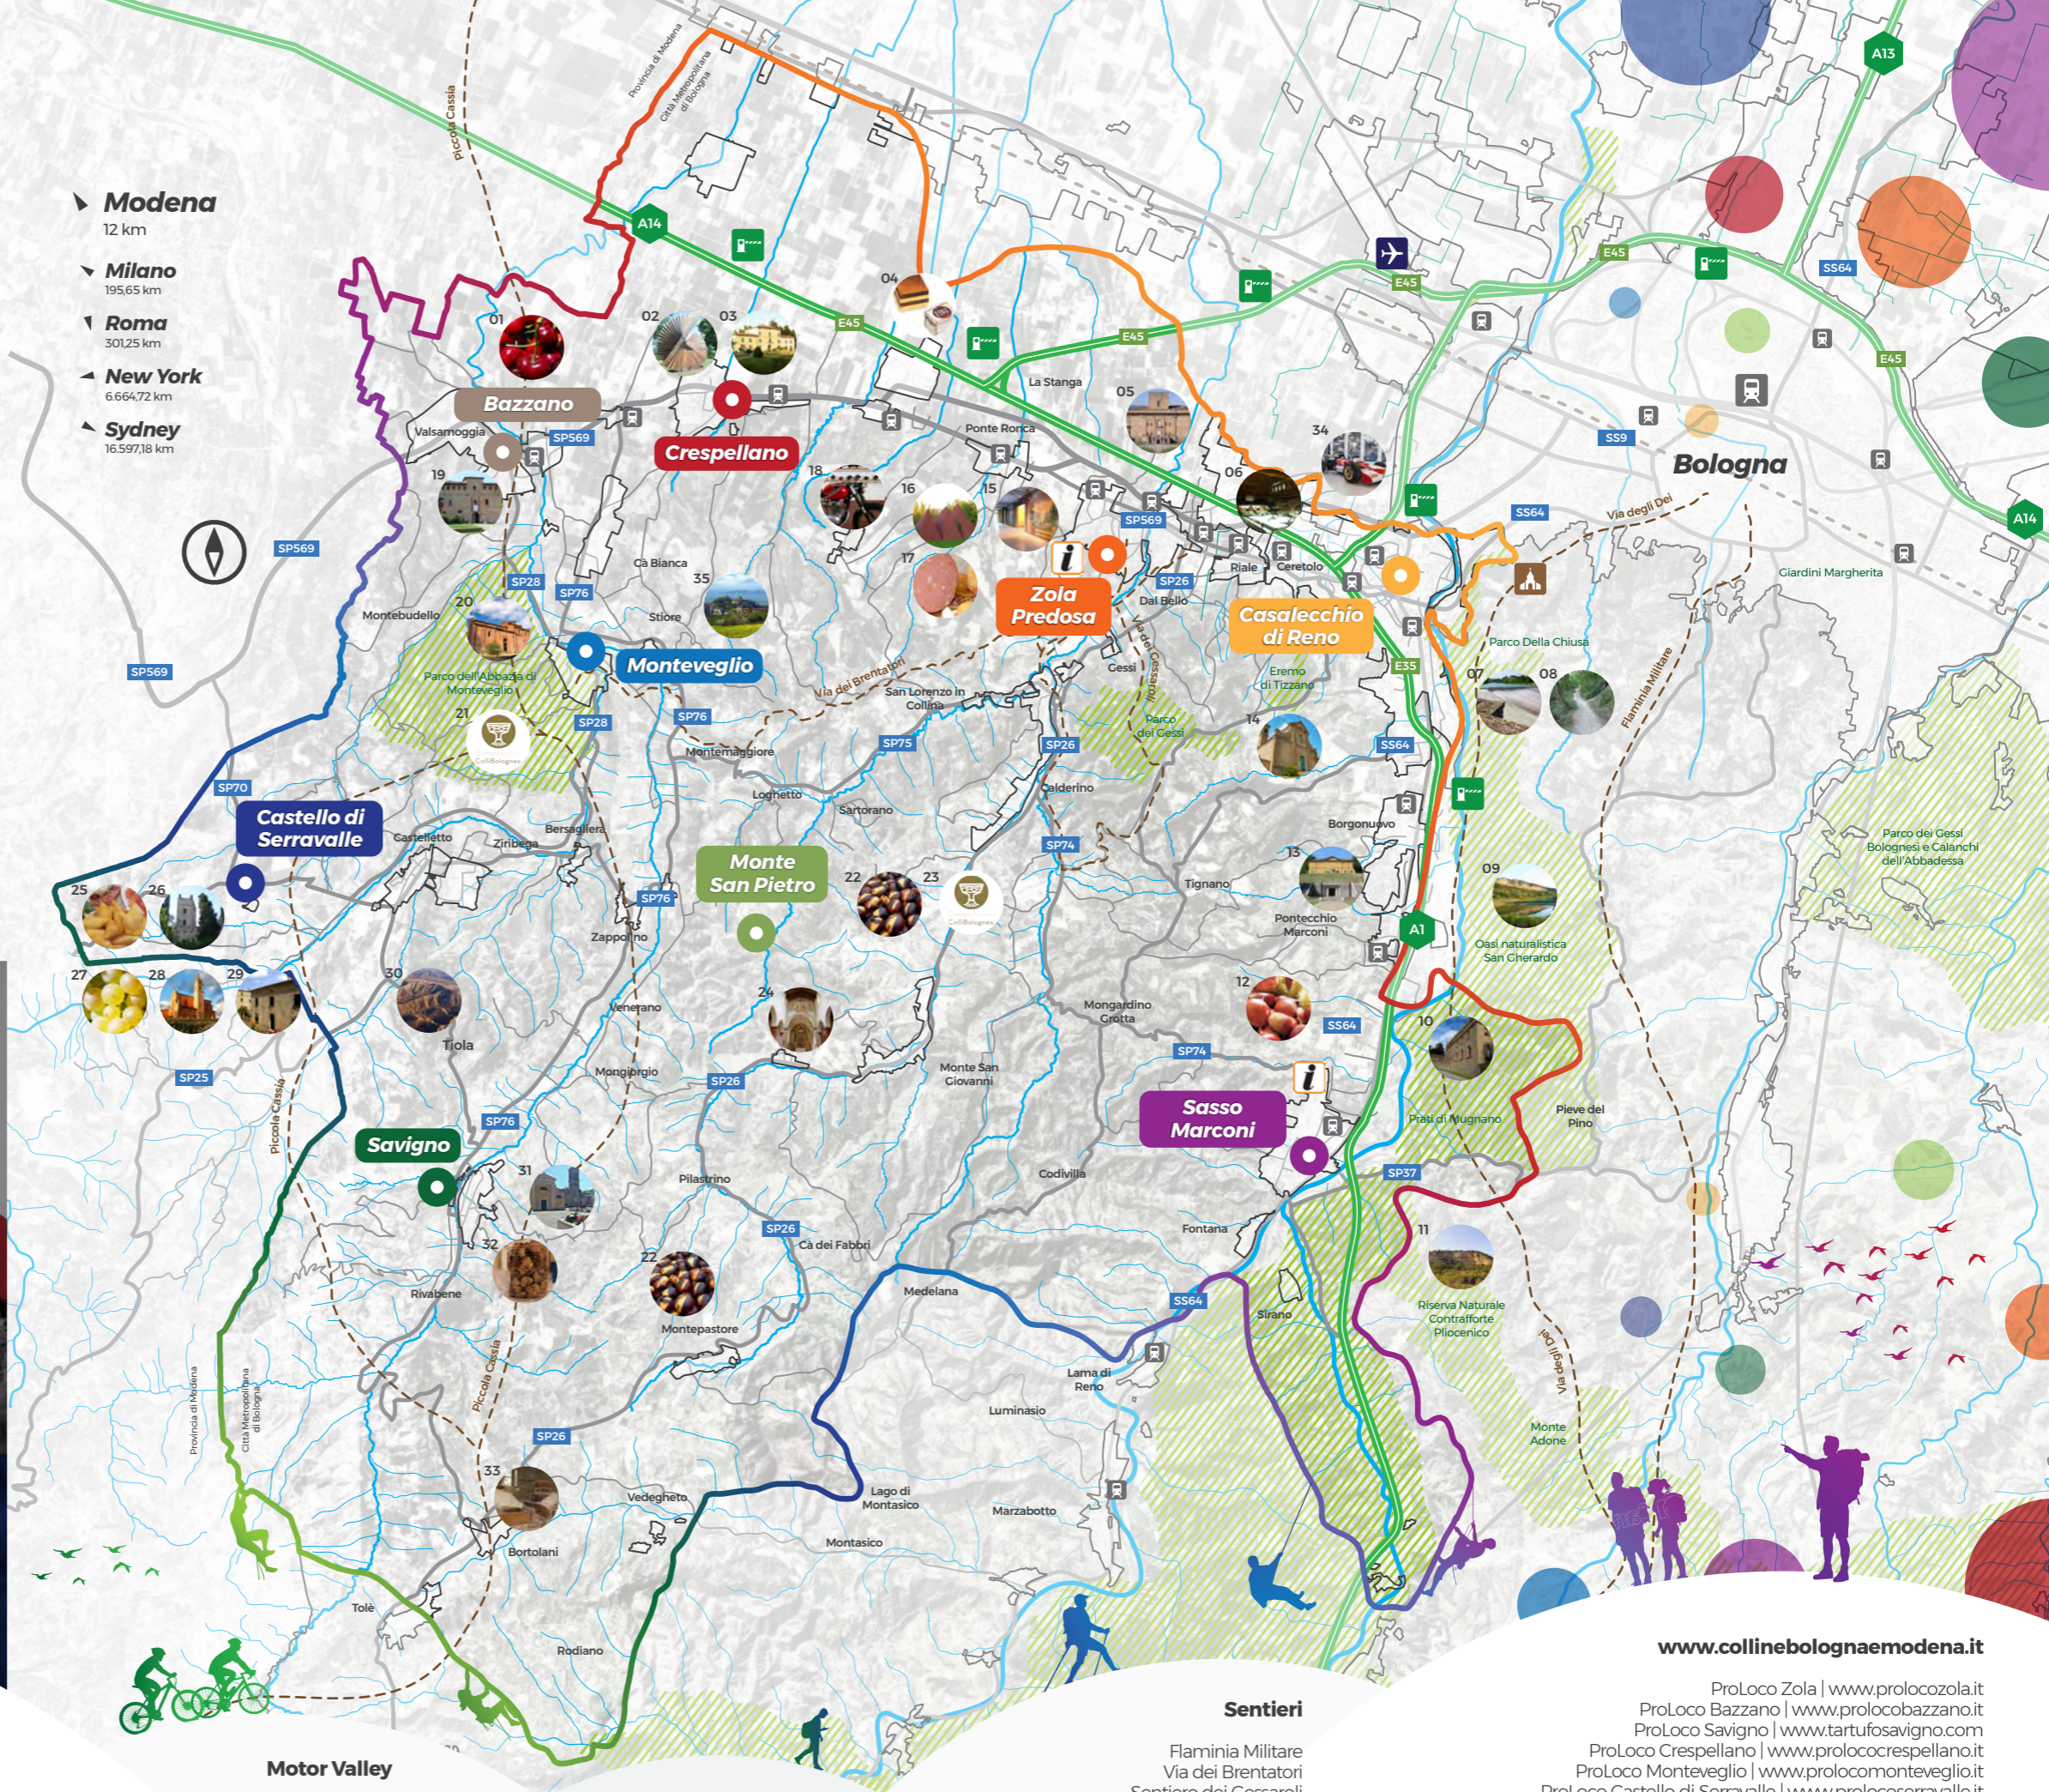

www.collinebolognaemodena.it

Colline tra Bologna e Modena

- Caselli autostradali
- Aeroporto G. Marconi
- Santuario Madonna S. Luca
- Stazione Bologna Centrale
- Parchi, oasi, aree verdi
- Ufficio di informazione turistica
- Stazioni Bologna-Vignola
  Stazioni Bologna-Porterra

01. Ciliegie
02. Cà Vecchia
03. Villa Nicolaj
04. Azienda Majani - Cioccolato
05. Palazzo Albergati
06. Unipol Arena
07. Chiesa di Casalecchio
08. Sentiero dei Bregoli
09. Oasi naturalistica San Gherardo
10. Palazzo de Rossi
11. Riserva Contrafforte Pliocenico
12. Castagneto secolare della Quietè
13. Villa Griffone - Mausoleo Marconi
14. Abbazia Eremo di Tizzano
15. Villa Edvige Garagnani
16. Cà la Chironda - Modern Art Museum
17. Mortadella IGP
18. Collezione Bruno Nigelli
19. Rocca dei Bentivoglio
20. Abbazia di Monteveglio
21. Pignoletto dei Colli Bolognesi
22. Marrone dei Colli Bolognesi
23. Vini dei Colli Bolognesi
24. Badia del Lavino
25. Gnocco fritto
26. Borgo di Castello di Serravalle
27. Uva saslà
28. Chiesa di Sant'Apollinare
29. Ecomuseo della Collina e vino
30. Calanchi di Tiola
31. Savigno - centro cittadino
32. Tartufo
33. Antichi mulini
34. Collezione Pollini
35. Borgo di Oliveto

Guida e Mappa delle Colline tra Bologna e Modena

Casalecchio di Reno, Monte San Pietro, Sasso Marconi, Valsamoggia, Zola Predosa, Bazzano

col patrocinio della

un progetto di Rete Pro Loco "Reno Lavino Samoggia"

Motor Valley

www.motorvalley.it
Collezione Bruno Nigelli
Collezione Pollini Casalecchio

Food Valley

www.winefoodemiliaromagna.com

Sentieri

Flaminia Militare
Via dei Brentatori
Sentiero dei Gessaroli
Via degli Dei | www.viadeglidei.it
Piccola Cassia | www.piccolacassia.it
Sentiero dei Bregoli | www.sentierodeibregoli.it

www.collinebolognaemodena.it

ProLoco Zola | www.prolocozola.it
ProLoco Bazzano | www.prolocobazzano.it
ProLoco Savigno | www.tartufosavigno.com
ProLoco Crespellano | www.prolococrespellano.it
ProLoco Monteveglio | www.prolocomonteveglio.it
ProLoco Castello di Serravalle | www.prolocoserravalle.it
ProLoco Sasso Marconi | www.prolocosassomarconi.org
ProLoco Monte San Pietro | www.prolocomontesanpietro.it
ProLoco Casalecchio Meridiana | www.casalecchioinsieme.proloco.org