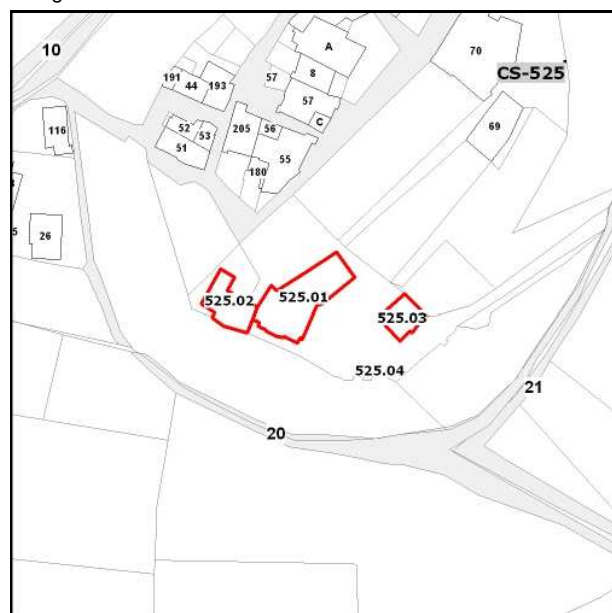

AREA BAZZANESE - PIANO STRUTTURALE

QUADRO CONOSCITIVO - CENSIMENTO INSEDIAMENTI ED EDIFICI STORICI

AMBITO

Scheda n. **CS-525** Data rilievo **13/07/201** Rilievatore _____ Comune: **Castello di Serravalle**
OrigineStorica Contesto storico: Territorio: **URBANO**
Località: **Castello di Serravalle** IGM: **Castello di Serravalle** Toponimo: _____
Indirizzo: **Via Della Rocca 177 - [via Della Rocca 173]** Complesso edilizio: N. elementili: **4**

Longitudine 11.0313934 Latitudine 44.437104345

Planimetria stato attuale - Scala 1:5000

Planimetria catastale - Scala 1:2000

Ortofoto 2011 - Scala 1:2000

EDIFICIO**CS-525.01**

Tipologia originaria

Edificio di origine storica Complesso edilizio: Territorio: **URBANO**Indirizzo **Via Della Rocca 177 - [via Della Rocca 173]**

Tipologia originaria

Edificio di origine storica Complesso edilizio: Territorio: **URBANO**Indirizzo **[via Della Rocca 170]**

Catasto Foglio Particella

20 29INDAGINI: **edifici già tutelati dai PRG vigenti, per i quali si conferma la tutela**

Note

NonEsistente NonAccessibile NonStorico Edificio Accessorio non rilevante **EDIFICIO****CS-525.03**

Tipologia originaria

Edificio di origine storica Complesso edilizio: Territorio: **URBANO**Indirizzo **[via Della Rocca 177] - [via Della Rocca 173]**