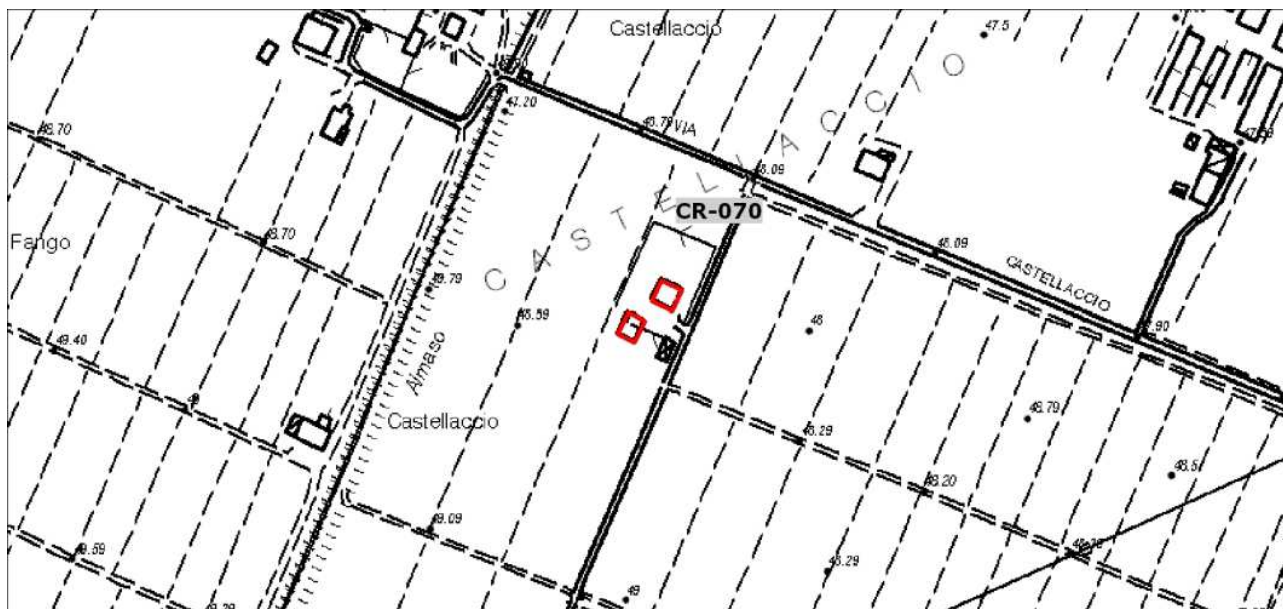

# AREA BAZZANESE - PIANO STRUTTURALE

### AMBITO

Scheda n. <b>CR-070</b>	Data rilievo <b>09.11</b>	Rilevatore <b>mb</b>	Comune: <b>Crespellano</b>
OrigineStorica <input checked="" type="checkbox"/> Contesto storico: <input type="checkbox"/>	Territorio: <b>RURALE</b>		
Località: <b>Case Sparse</b>	IGM: <b>Castellaccio</b>	Toponimo: <b>Castellaccio</b>	
Indirizzo: <b>Via Castellaccio 39</b>	Complesso edilizio: <input type="checkbox"/>		N. elementili: <b>2</b>

Longitudine 11.14976    Latitudine 44.5397388

Planimetria stato attuale - Scala 1:5000

Planimetria catastale - Scala 1:2000

Ortofoto 2011 - Scala 1:2000