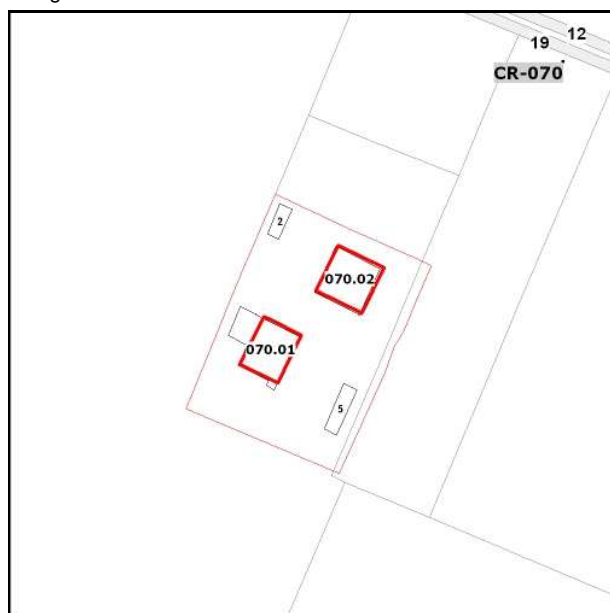

### AMBITO

Scheda n. <b>CR-070</b>	Data rilievo <b>09.11</b>	Rilevatore <b>mb</b>	Comune: <b>Crespellano</b>
OrigineStorica <input checked="" type="checkbox"/> Contesto storico: <input type="checkbox"/>	Territorio: <b>RURALE</b>		
Località: <b>Case Sparse</b>	IGM: <b>Castellaccio</b>	Toponimo: <b>Castellaccio</b>	
Indirizzo: <b>Via Castellaccio 39</b>	Complesso edilizio: <input type="checkbox"/>		N. elementili: <b>2</b>

Longitudine 11.14976    Latitudine 44.5397388

Planimetria stato attuale - Scala 1:5000

Planimetria catastale - Scala 1:2000

Ortofoto 2011 - Scala 1:2000